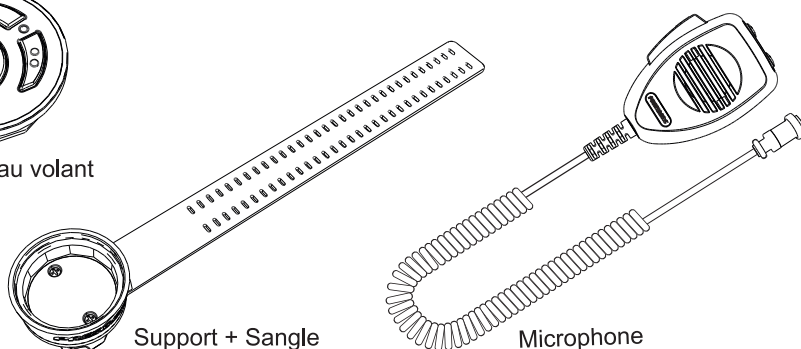

REMOTE MIKE

Caractéristiques

- Compatible avec toutes les radios CB et 10M à 6 broches PRESIDENT
- Poids : 172 g
- Filtre NRC : Réducteur de bruit à 5 niveaux
- Sélecteur de canaux UP/DOWN
- Bouton PTT (Push-To-Talk)
Peut être paramétré sous 2 modes :
 1. Par défaut.
Appuyez une fois sur PTT pour parler.
Appuyez une seconde fois pour recevoir un message.
 2. Appuyez et maintenez pour parler.
Relâchez pour repasser en réception.

Fonctions

M1	Sélecteur de canaux descendre
P1	
M2	Sélecteur de canaux monter
P2	
M3	PTT (Push To Talk)
P3	
P4	Reset

Contenu

Commande au volant

Support + Sangle

Microphone

Tournevis

Pile

Manuel

Prise

PRISE MICRO À 6 BROCHES

Compatible avec les postes PRESIDENT équipés d'une fiche micro 6 broches

1	Modulation
2	RX
3	TX - UP/DOWN
4	-
5	Masse
6	Alimentation