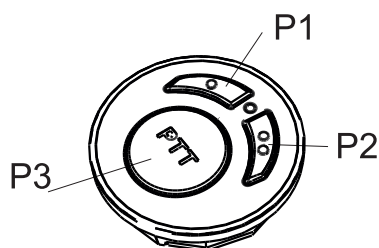

REMOTE MIKE

Caractéristiques

- Compatible avec toutes les radios CB et 10M à 6 broches PRESIDENT
- Poids : 172 g
- Filtre NRC : Réducteur de bruit à 5 niveaux
- Sélecteur de canaux UP/DOWN
- Bouton PTT (Push-To-Talk)
Peut être paramétré sous 2 modes :
 1. Par défaut.
Appuyez une fois sur PTT pour parler.
Appuyez une seconde fois pour recevoir un message.
 2. Appuyez et maintenez pour parler.
Relâchez pour repasser en réception.

Fonctions

M1	Sélecteur de canaux descendre
P1	
M2	Sélecteur de canaux monter
P2	
M3	PTT (Push To Talk)
P3	
P4	Reset

Contenu

Commande au volant

Support + Sangle

Microphone

Tournevis

Pile