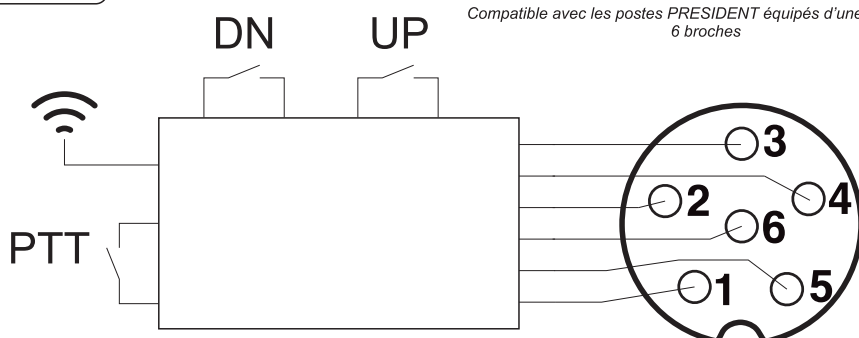

Fonctions

M1	Sélecteur de canaux descendre
P1	
M2	Sélecteur de canaux monter
P2	
M3	PTT (Push To Talk)
P3	
P4	Reset

Contenu

Commande au volant

Support + Sangle

Microphone

Tournevis

Pile

Manuel

Prise

PRISE MICRO À 6 BROCHES

Compatible avec les postes PRESIDENT équipés d'une fiche micro 6 broches

1	Modulation
2	RX
3	TX - UP/DOWN
4	-
5	Masse
6	Alimentation