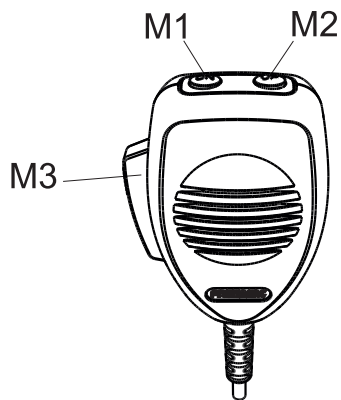

PRESIDENT

REMOTE MIKE MICROPHONE

GARDEZ LES MAINS LIBRES !

Réf. ACFD602

3 4 3 5 9 9 4 1 0 3 2 0 3 1

Microphone avec sa
commande au volant
pour postes radio CB
PRESIDENT

*See warranty conditions on our website

REMOTE MIKE

Caractéristiques

- Compatible avec toutes les radios CB et 10M à 6 broches PRESIDENT
- Poids : 172 g
- Filtre NRC : Réducteur de bruit à 5 niveaux
- Sélecteur de canaux UP/DOWN
- Bouton PTT (Push-To-Talk)
Peut être paramétré sous 2 modes :
 1. Par défaut.
Appuyez une fois sur PTT pour parler.
Appuyez une seconde fois pour recevoir un message.
 2. Appuyez et maintenez pour parler.
Relâchez pour repasser en réception.

Fonctions

M1	Sélecteur de canaux descendre
P1	
M2	Sélecteur de canaux monter
P2	
M3	PTT (Push To Talk)
P3	
P4	Reset

Contenu

Commande au volant

Support + Sangle

Microphone

Tournevis

Pile